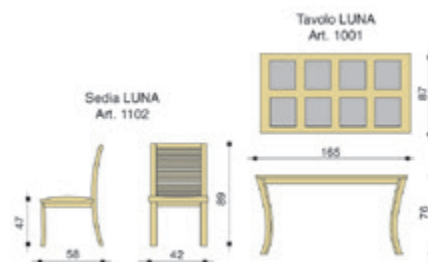

**Art. 1301** cm 180x67x34

- Lettino alluminio, 2 posizioni, con parasole, tubi mm 43x42x1,2, tessuto Textilene 1x2, ribattini alluminio, viteria inox. Imballo: pacchi x 2
- Bain de soleil aluminium, 2 positions, avec parasoleil, tubes aluminium mm 43x42x1,2, tissu Textilene 1x2, rivets en aluminium, visserie inox. Conditionnement: paquets x 2
- Sonnenliege Aluminium, 2-fach verstellbar, mit Sonnenblende, Gestell 43x42x1,2 mm, Niet aus Alu, Schrauben aus Edelstahl, Bezug: Textilene 1x2. VE: 2 Stck
- Aluminium beach bed, 2 positions, with sunshade, tubes mm 43x42x1,2, Textilene fabric 1x2, alu rivets, s/s screws. Packing: Bundle x pcs 2

- Bianco / Blanc / Weiss / White
- Ecrú / Ecrú / Natur / Natural
- Taupe / Taupe / Taupe / Taupe

**Art. 1102** sedia/chaise/Stuhl/chair

**Art. 1001** tavolo/table/Tisch/table

- Legno Balau massiccio curvato e finito ad olio, parti metalliche zincate, con 8 piastrelle removibili di ardesia. Tavolo x pz 1 - Sedie x pz 2
- Bois Balau massif courbé et fini à l'huile, composants métalliques zingués, avec 8 dalles ardoise changeables. Table x pcs 1 - Siège x pcs 2
- Massives, gebogenes und geöltes Balau Holz, galvanisierte Verbindungselemente, 8 Schieferfliesen VE Tisch: 1 Stück - VE Stühle: 2 Stück
- Bent and oil finished solid Balau wood, galvanised hardware, with 8 slate tiles Table x pcs 1 - Chair x pcs 2