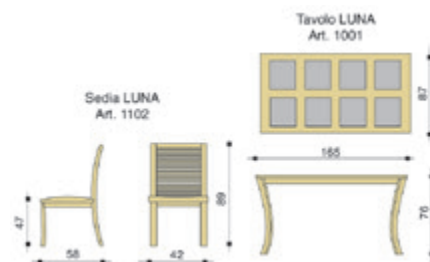

**Art. 1301** cm 180x67x34

- Lettino alluminio, 2 posizioni, con parasole, tubi mm 43x42x1,2, tessuto Textilene 1x2, ribattini alluminio, viteria inox. Imballo: pacchi x 2
- Bain de soleil aluminium, 2 positions, avec parasoleil, tubes aluminium mm 43x42x1,2, tissu Textilene 1x2, rivets en aluminium, visserie inox. Conditionnement: paquets x 2
- Sonnenliege Aluminium, 2-fach verstellbar, mit Sonnenblende, Gestell 43x42x1,2 mm, Niet aus Alu, Schrauben aus Edelstahl, Bezug: Textilene 1x2. VE: 2 Stck
- Aluminium beach bed, 2 positions, with sunshade, tubes mm 43x42x1,2, Textilene fabric 1x2, alu rivets, s/s screws. Packing: Bundle x pcs 2

- Bianco / Blanc / Weiss / White
- Ecrú / Ecrú / Natur / Natural
- Taupe / Taupe / Taupe / Taupe

**Art. 1102** sedia/chaise/Stuhl/chair

**Art. 1001** tavolo/table/Tisch/table

- Legno Balau massiccio curvato e finito ad olio, parti metalliche zincate, con 8 piastrelle removibili di ardesia. Tavolo x pz 1 - Sedie x pz 2
- Bois Balau massif courbé et fini à l'huile, composants métalliques zingués, avec 8 dalles ardoise changeables. Table x pcs 1 - Siège x pcs 2
- Massives, gebogenes und geöltes Balau Holz, galvanisierte Verbindungselemente, 8 Schieferfliesen VE Tisch: 1 Stück - VE Stühle: 2 Stück
- Bent and oil finished solid Balau wood, galvanised hardware, with 8 slate tiles Table x pcs 1 - Chair x pcs 2