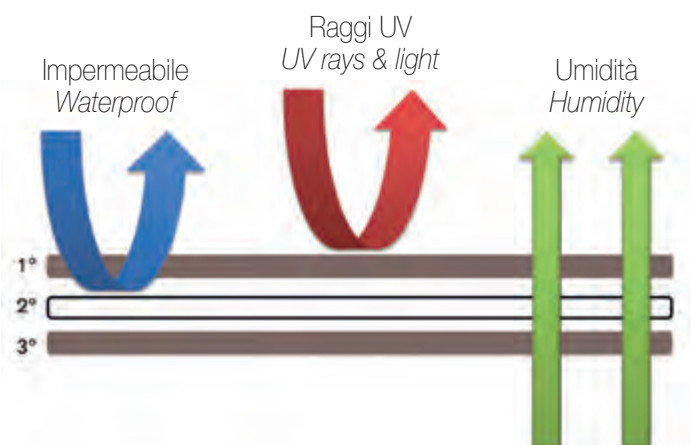

MYTEX

Mytex è il tessuto esclusivo di Maffei per le fodere di protezione per esterno. Il tessuto è composto da 3 strati accoppiati che, insieme, hanno la capacità di essere

- IMPERMEABILI
- TRASPIRANTI

Il tessuto ha un'impermeabilità di mm 1200 ed è classificato altamente traspirante. Ha una resistenza alla trazione ed alla lacerazione (chiodo) molto buone ed una finitura anti-UV. Lasciando uscire l'umidità ed essendo impermeabili, gli oggetti al di sotto saranno ben protetti durante tutto l'anno, con una forte riduzione della possibilità di formazione di ruggine o muffa.

MYTEX

MYTEX is the Maffei's exclusiv fabric for protection covers.

The fabric is composed by three layers and is:

- WATERPROOF
- BREATHABLE

Our fabric is waterproof at mm 1200 and the water vapour transmission is very good. It has very good resistance to tensile strenght and to nail tear strenght. It's anti-UV finish too. Being breathable, but waterproof, the humidity can exit and so the object covered will be well protected all the year long and strong reduced the possibility of rust or mould.