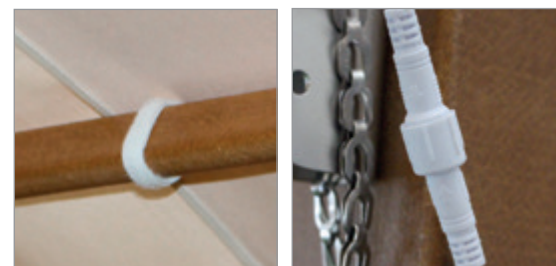

Pos.1

Pos.2

ESCLUSIVO MAFFEI
MAFFEI EXCLUSIVITY

Art. 410 LED

- | | |
|---|---|
| ■ Strisce led alta luminosità in IP 65 | ■ High power strip led IP 65 |
| ■ 17 W/1400 lumen | ■ 17W/1400 lumen |
| ■ Connettore IP 65 | ■ Connectors IP 65 |
| ■ Scatola trasformatore IP 56 | ■ Power supply box IP 56 |
| ■ Schuko IP 44 | ■ Schuko Ip 44 |
| ■ Luce naturale 4000K | ■ Natural light tone 4000K |
| ■ Inclusi: velcri e passacavi per applicazione su struttura | ■ Included: velcros and cable holders for frame |
| ■ Applicabili su molti tipi di ombrelloni (requisito: spazio cm 30 per strisce led) | ■ Suitable to many parasol types (required: cm 30 lenght for led strip) |
| ■ Imballo: scatole x 1 | ■ Packing: cartons x 1 |

Pezzi di ricambio disponibili

Spare parts on demand

- | | |
|--|--------------------------------------|
| ■ Qualità professionale per uso intenso | ■ Commercial quality for intense use |
| ■ Di facile montaggio | ■ Easy to assemble |
| ■ Montaggio pos. 1 o 2 | ■ Possible assembly pos. 1 or 2 |
| ■ Impermeabile (IP) | ■ Waterproof (IP) |
| ■ Ideato e progettato da Maffei. Made in Italy | ■ Designed by Maffei. Made in Italy |