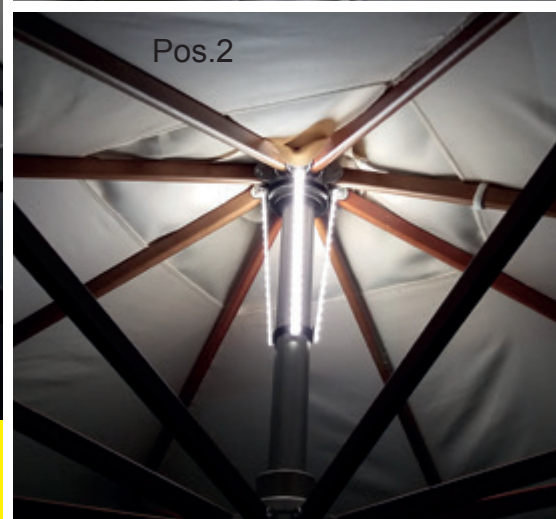

Pos.1

Pos.2

ESCLUSIVO MAFFEI
MAFFEI EXCLUSIVITY

Art. 410 LED

- | | |
|---|---|
| ■ Strisce led alta luminosità in IP 65 | ■ High power strip led IP 65 |
| ■ 17 W/1400 lumen | ■ 17W/1400 lumen |
| ■ Connettore IP 65 | ■ Connectors IP 65 |
| ■ Scatola trasformatore IP 56 | ■ Power supply box IP 56 |
| ■ Schuko IP 44 | ■ Schuko Ip 44 |
| ■ Luce naturale 4000K | ■ Natural light tone 4000K |
| ■ Inclusi: velcri e passacavi per applicazione su struttura | ■ Included: velcros and cable holders for frame |
| ■ Applicabili su molti tipi di ombrelloni (requisito: spazio cm 30 per strisce led) | ■ Suitable to many parasol types (required: cm 30 lenght for led strip) |
| ■ Imballo: scatole x 1 | ■ Packing: cartons x 1 |