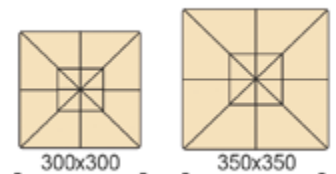

Art 139Q

Art 140Q