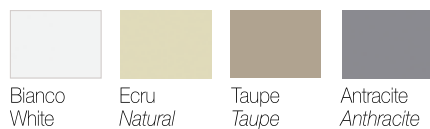

Colore / Colour