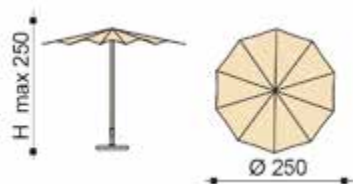

Colore / Colour