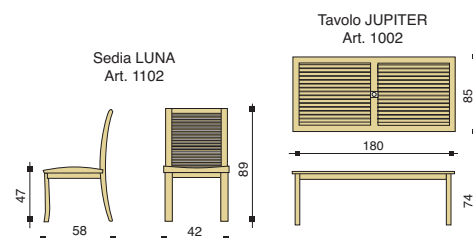

JUPITER

Legno Balau massiccio curvato e finito ad olio, parti metalliche in acciaio galvanizzato, Tavolo x pz 1 - Sedie x pz 2

Bois Balau massif courbé et fini à l'huile, composants métalliques en acier galvanisé, Table x pcs 1 - Siege x pcs 2

Massives, gebogenes und geöltes Balau Holz, galvanisierte Verbindungselemente, VE Tisch: 1 Stück VE Stühle: 2 Stück

Bent and oil finished solid Balau wood, galvanized steel hardware, Table x pcs 1 - Chair x pcs 2

MSF (Malaysian Sustainable Forest)

ART 1102 - sedia/chaise/Stuhl/chair Luna

ART 1002 - tavolo/table/Tisch Jupiter Schirmloch