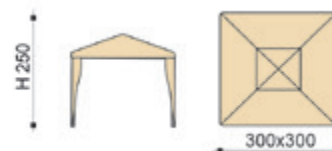

Art. 380 cm 300x300

con 4 pali / avec 4 mats / mit 4 Stützen / with 4 poles

Art. 381 cm 300x400

con 6 pali / avec 6 mats / mit 6 Stützen / with 6 poles

- Poliestere impermeabile, pali acciaio mm 40x40, traverse acciaio, tende laterali, scatole x pz 1
- Polyester imperméable, mats acier mm 40x40, traverses acier, rideaux, 1 carton
- Wasserabstoßend imprägniertes Polyester, Stahlstützen 40x40mm, Querträger aus Stahl, seitliche Vorhänge, VE: 1 im Karton
- Polyester, waterproof, steel poles mm 40x40 steel side bars, walls, carton x pcs 1

Ecu / Ecu / Natur / Natural

REDI

Art. 370 cm 300x300

- Poliestere impermeabile, struttura acciaio telescopica, sacca, scatole x pz 1
- Polyester imperméable, structure acier télescopique, housse, 1 carton
- Wasserabstoßend imprägniertes Polyester, Teleskop- Stahlgestell, Tragetasche, VE: 1 im Karton
- Polyester, waterproof, steel telescopic frame, carrybag, carton x pcs 1