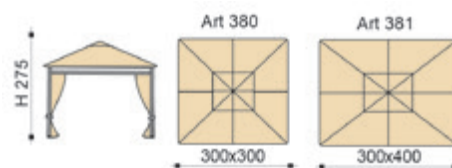

Art. 380 cm 300x300

con 4 pali / avec 4 mats / mit 4 Stützen / with 4 poles

Art. 381 cm 300x400

con 6 pali / avec 6 mats / mit 6 Stützen / with 6 poles

- Poliestere impermeabile, pali acciaio mm 40x40, traverse acciaio, tende laterali, scatole x pz 1
- Polyester imperméable, mats acier mm 40x40, traverses acier, rideaux, 1 carton
- Wasserabstoßend imprägniertes Polyester, Stahlstützen 40x40mm, Querträger aus Stahl, seitliche Vorhänge, VE: 1 im Karton
- Polyester, waterproof, steel poles mm 40x40 steel side bars, walls, carton x pcs 1

Ecu / Ecu / Natur / Natural

REDI

Art. 370 cm 300x300

- Poliestere impermeabile, struttura acciaio telescopica, sacca, scatole x pz 1
- Polyester imperméable, structure acier télescopique, housse, 1 carton
- Wasserabstoßend imprägniertes Polyester, Teleskop- Stahlgestell, Tragetasche, VE: 1 im Karton
- Polyester, waterproof, steel telescopic frame, carrybag, carton x pcs 1