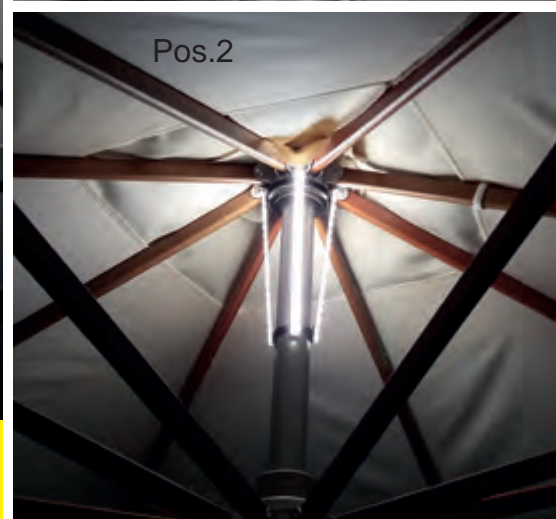

Pos.1

Pos.2

ESCLUSIVO MAFFEI
MAFFEI EXCLUSIVITY

Art. 410 LED

- | | |
|---|---|
| ■ Strisce led alta luminosità in IP 65 | ■ High power strip led IP 65 |
| ■ 17 W/1400 lumen | ■ 17W/1400 lumen |
| ■ Connettore IP 65 | ■ Connectors IP 65 |
| ■ Scatola trasformatore IP 56 | ■ Power supply box IP 56 |
| ■ Schuko IP 44 | ■ Schuko Ip 44 |
| ■ Luce naturale 4000K | ■ Natural light tone 4000K |
| ■ Inclusi: velcri e passacavi per applicazione su struttura | ■ Included: velcros and cable holders for frame |
| ■ Applicabili su molti tipi di ombrelloni (requisito: spazio cm 30 per strisce led) | ■ Suitable to many parasol types (required: cm 30 lenght for led strip) |
| ■ Imballo: scatole x 1 | ■ Packing: cartons x 1 |